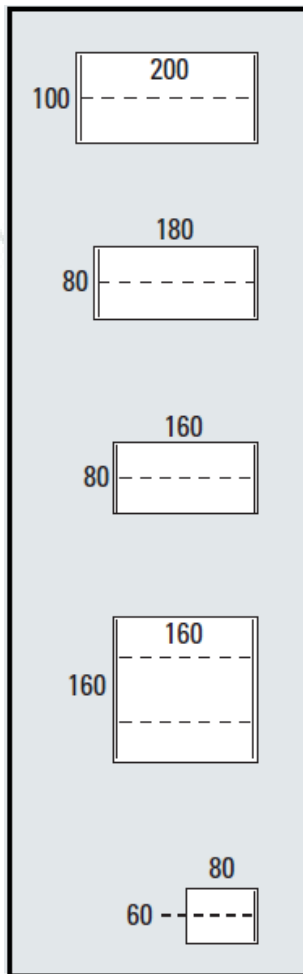

Q-bic White

Maak kennis met Q-bic White, een zeer eigentijdse meubellijn die op vele manieren te combineren is. Deze meubellijn is herkenbaar door zijn zeer strakke belijning. Standaard in hoogte verstelbaar van 62-82cm geheel volgens ARBO normering.

Werkbladen (25mm) met melamine toplaag zijn verkrijgbaar in de kleuren: Havanna, wit en antraciet-eiken. Verder zijn de bladen afgewerkt met een pvc-stootrand. Het frame incl. kabelgoot is standaard leverbaar in de kleur Wit (RAL9010), Aluminium (RAL9006) (zwart (RAL9005) op aanvraag)

Havanna:

Wit:

Antraciet-eiken:

Extra optie`s:

-Cpu-houder

-Kabeldoorvoerdop

-Kabelklemmen

De juiste maat voor elk kantoor

Q-bic White

Verkrijgbare standaard bladmaten:

Frame kleur:

-Wit (Ral9010)

Buiten de standaard mogelijkheden is het ook mogelijk om speciale afmetingen en bladkleuren te creëren.

De juiste maat voor elk kantoor